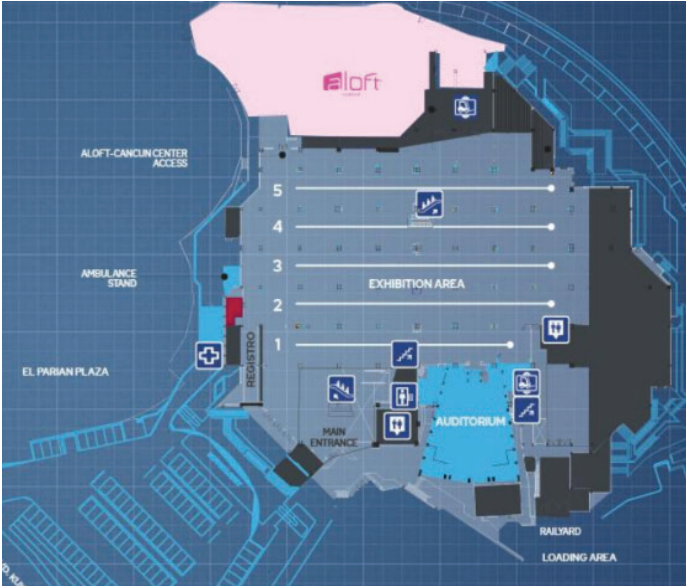

LATIN AMERICA & CARIBBEAN FISHERIES CONGRESS 2023

Map/Mapo

Ground Level/Nivel del suelo
-Aloft Hotel Connection/
Conexión Aloft Hotel

First Level/Primer nivel
-Registration/Inscripción
-Costa Maya

Second Level/Segundo nivel
-Xcaret
-Tulum
-Akumal Terrace

Third Level/Tercer nivel
-Gran Cancun