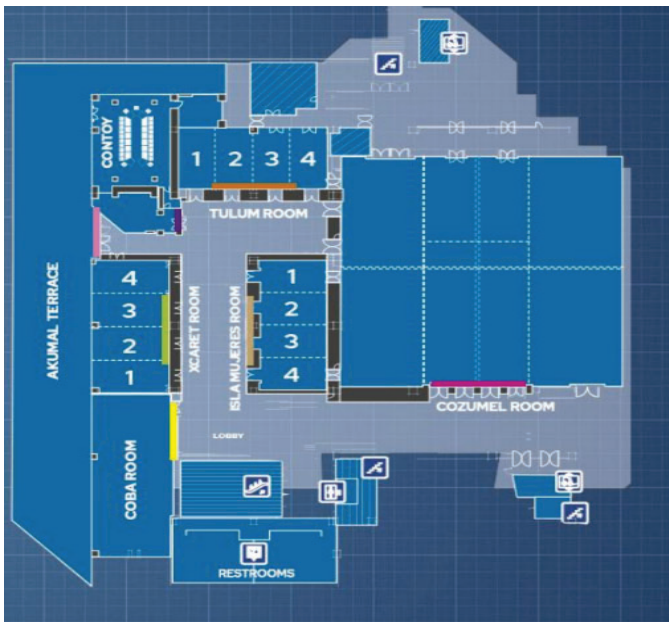

LATIN AMERICA & CARIBBEAN FISHERIES CONGRESS 2023

Map/Mapo

Ground Level/Nivel del suelo
-Aloft Hotel Connection/
Conexión Aloft Hotel

First Level/Primer nivel
-Registration/Inscripción
-Costa Maya

Second Level/Segundo nivel
-Xcaret
-Tulum
-Akumal Terrace

Third Level/Tercer nivel
-Gran Cancun