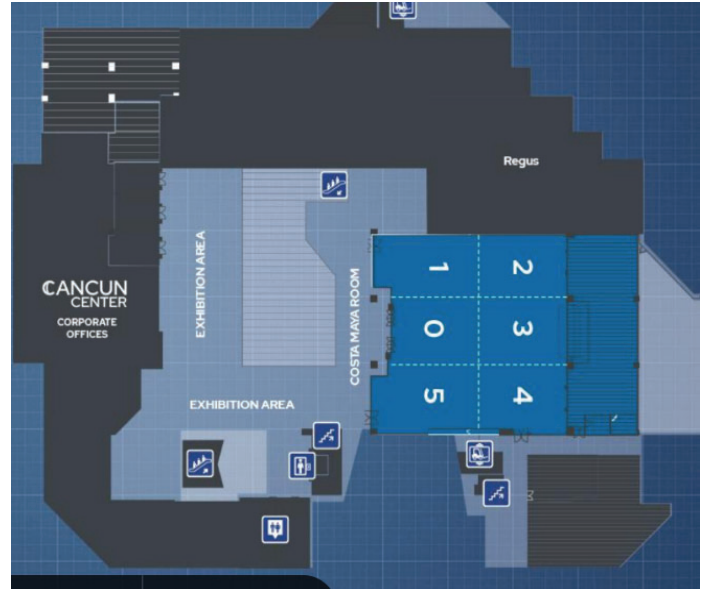

LATIN AMERICA & CARIBBEAN FISHERIES CONGRESS 2023

Map/Mapo

Ground Level/Nivel del suelo
-Aloft Hotel Connection/
Conexión Aloft Hotel

First Level/Primer nivel
-Registration/Inscripción
-Costa Maya

Second Level/Segundo nivel
-Xcaret
-Tulum
-Akumal Terrace

Third Level/Tercer nivel
-Gran Cancun